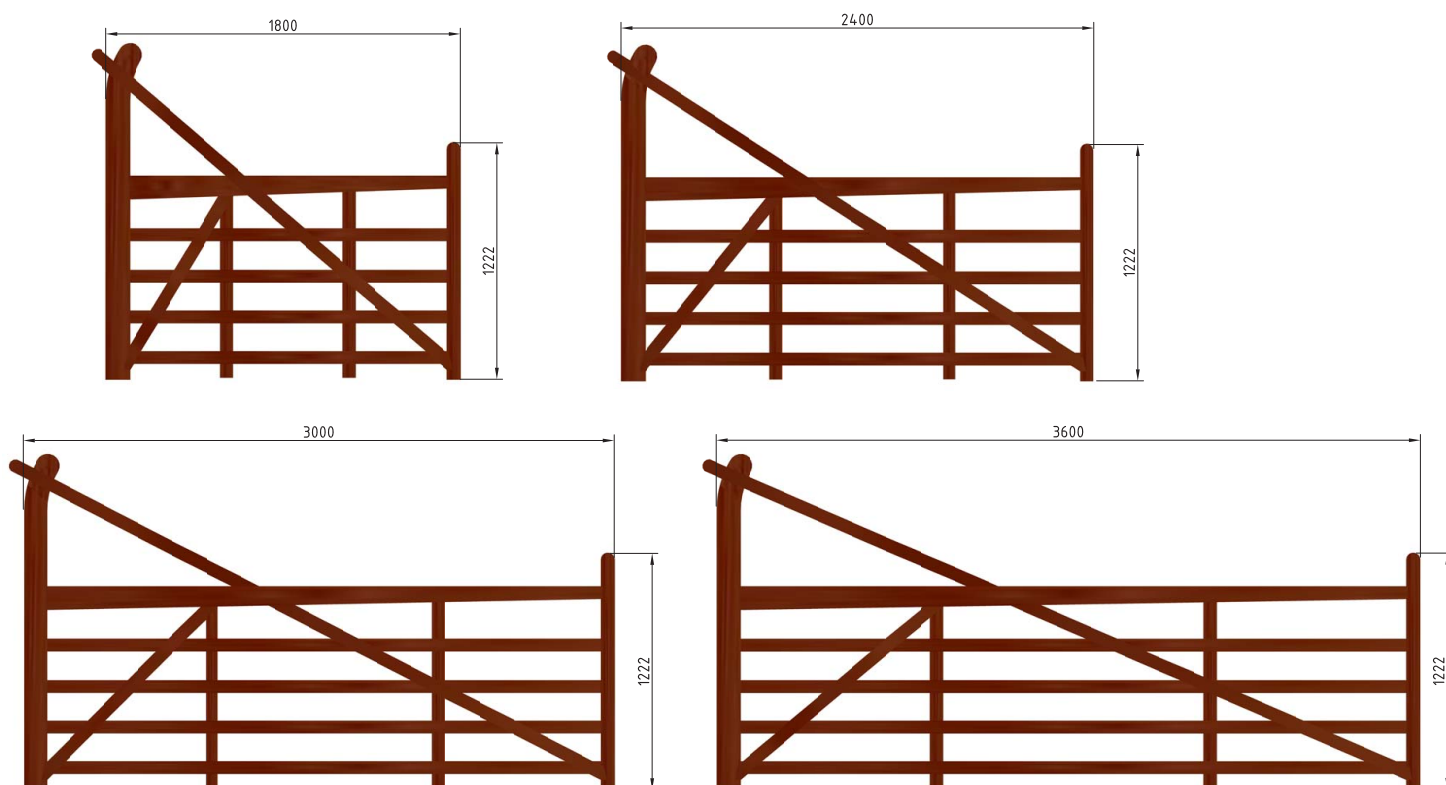

Tekniske spesifikasjoner

Varenumre

Grind

50121: 120 cm
50181: 180 cm
50210: 210 cm
50241: 240 cm
50301: 300 cm
50361: 360 cm

Grindene leveres venstrehengte som standard. Til porter kan det leveres speilvendte høyrehengte grinder.

Beslagpakker og låsebolt

59025: Beslagpakke til liten enkeltgrind
59026: Beslagpakke til stor enkeltgrind
59121: Låsebolt til tregrind (ekstra)

Grinder fra og med 240 cm regnes som "store". Beslagpakkene inneholder alt til grindmontering. Låsebolt til tregrind er ekstra sikkerhetslukkeutstyr.

Se også produktbladet: "Beslag til tregrinder".

FSC®-sertifiserte bærestolper

59012: 12x12x225 cm i hardved
590182: 15x15x250 cm i hardved

Suppleringsgjerde i hardved

59007: Stolpe, 90x90 mm, lengde 200 cm
59002: Lekte, 24x74 mm, lengde 215 cm

Lukketøy

Ulike alternativer for lukketøy. Velg ønsket lukketøy for døren din. (Ekstra utstyr)

Symbolet for bærekraftig skogbruk

Treet i bærestolpene kommer fra ansvarlig drevne skoger og er sertifisert i overensstemmelse med Forest Stewardship Councils regler.

Poda Gjerder er sertifisert distributør av FSC-merket tre.

Med forbehold om produktendringer og trykkfeil.