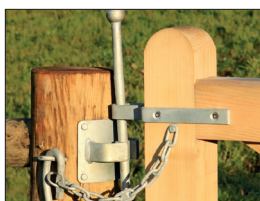

Tekniske spesifikasjoner

Varenumre

Grind

50121: 120 cm
50181: 180 cm
50210: 210 cm
50241: 240 cm
50301: 300 cm
50361: 360 cm

Grindene leveres venstrehengte som standard. Til porter kan det leveres speilvendte høyrehengte grinder.

Beslagpakker og låsebolt

59025: Beslagpakke til liten enkeltgrind
59026: Beslagpakke til stor enkeltgrind
59121: Låsebolt til tregrind (ekstra)

Grinder fra og med 240 cm regnes som "store". Beslagpakkene inneholder alt til grindmontering. Låsebolt til tregrind er ekstra sikkerhetslukkeutstyr.

Se også produktbladet: "Beslag til tregrinder".

FSC®-sertifiserte bærestolper

59012: 12x12x225 cm i hardved
590182: 15x15x250 cm i hardved

Suppleringsgjerde i hardved

59007: Stolpe, 90x90 mm, lengde 200 cm
59002: Lekte, 24x74 mm, lengde 215 cm

Lukketøy

Ulike alternativer for lukketøy. Velg ønsket lukketøy for døren din. (Ekstra utstyr)

Fjærlås

Symbolet for bærekraftig skogbruk

Treet i bærestolpene kommer fra ansvarlig drevne skoger og er sertifisert i overensstemmelse med Forest Stewardship Councils regler.

Poda Gjerder er sertifisert distributør av FSC-merket tre.

Med forbehold om produktendringer og trykkfeil.