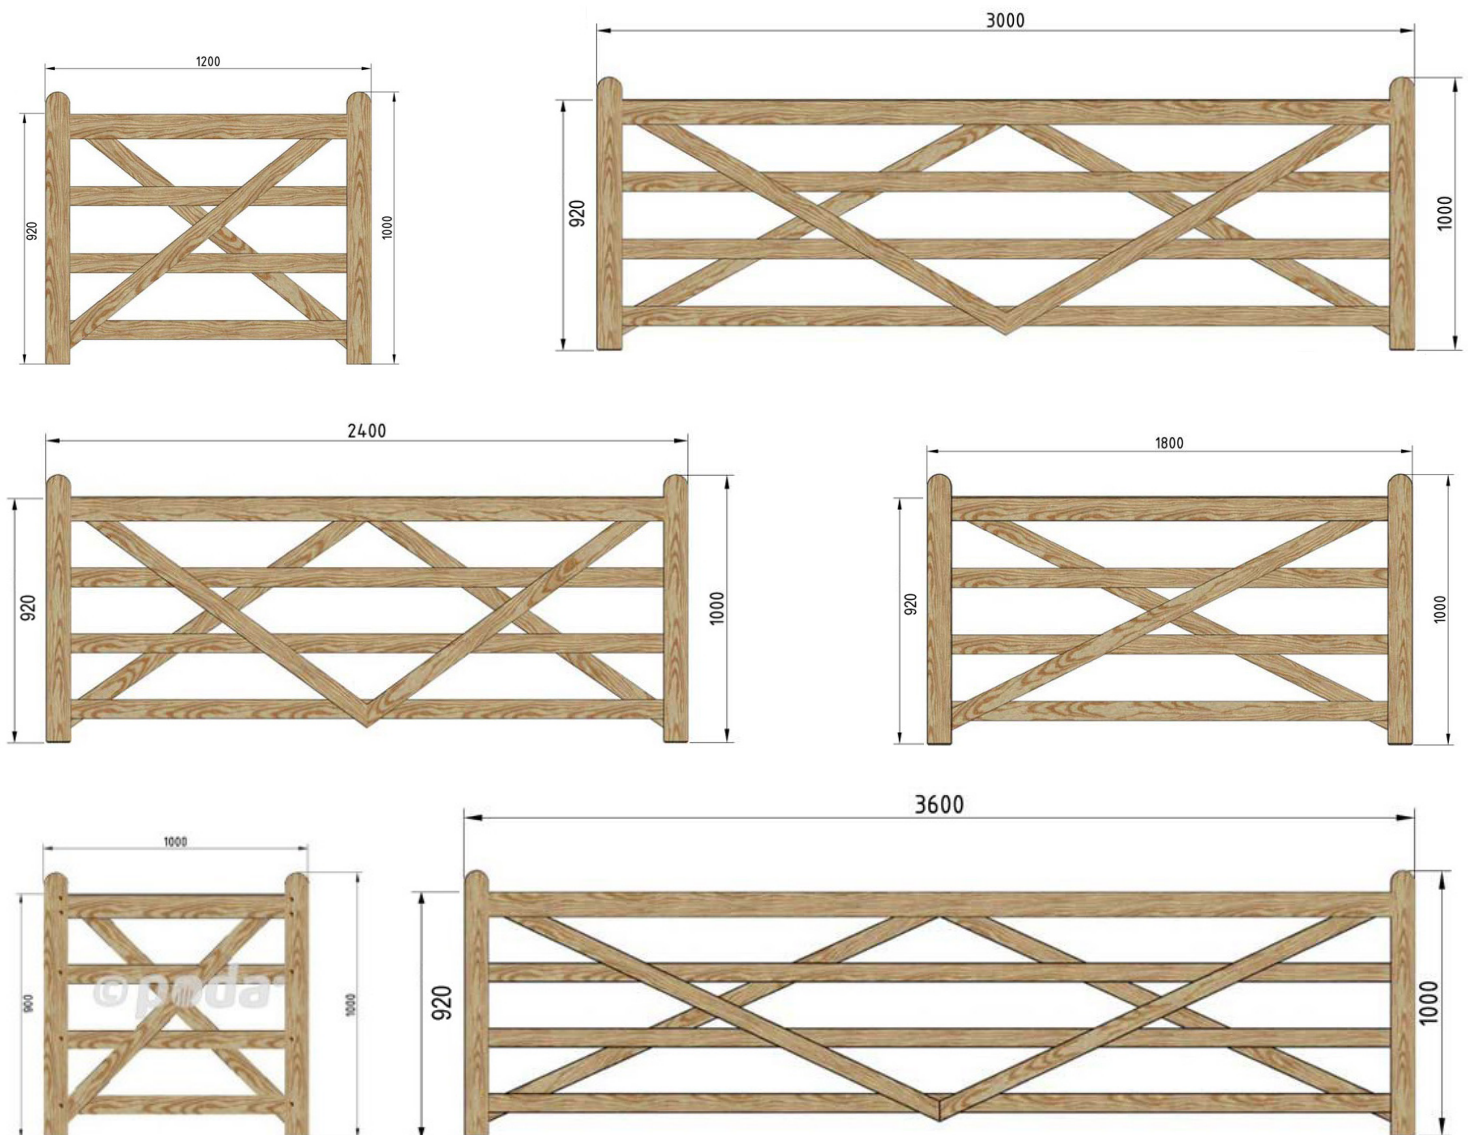

Praktisk og økonomisk

Country Farmer er den klassiske "beitegrinden" til en fornuftig pris, fremstilt i trykkimpregnert gran i stedet for furu og konstruert med fire tverrgående lekter i litt mindre dimensjoner. Country Farmer-grindene er samlet med varmgalvaniserte breddebolter og leveres høvlet, upusset og uten fasede kanter. Det kan forekomme naturlige knaster, splinter og sprekker i denne kvaliteten.

Høyden på 92 cm gjør Farmer-grindene velegnet til lavere gjerder og når det er behov for ekstra frihøyde under grinden. Country Farmer er

dessuten populær som grind i hagen og til andre diskrete inngangspartier (dog ikke egnet til automatikk - se i stedet Country House-grindserien).

Tilbehør til alle behov

Som bærestolper til Country Farmer-grindene anbefaler vi runde, trykkimpregnerte Poda gjerdestolper med en diameter på 14 cm. Skal det være ekstra flott, kan du velge våre firkantede bærestolper med pyramideformet topp.

Tekniske spesifikasjoner

Varenumre

Grind

Høyde: 92 cm

51105: 100 cm
51125: 120 cm
51185: 180 cm
51245: 240 cm
51305: 300 cm
51365: 360 cm

Beslagpakker og låsebolt

59025: Beslagpakke til liten enkeltgrind
59023: Beslagpakke til stor enkeltgrind
59121: Låsebolt til tregrind (ekstra)