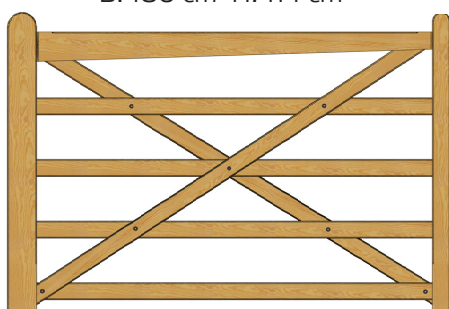

Denne Country House-grindserien er laget av trykkimpregnert gran, noe som gir en sterk og værbestandig grind, også et godt valg hvis grinden skal males. Gran er litt mer rustikk enn løvtre, men med få og små naturlige kvister. Country House-grindene har en god høyde på 114 cm og monteres med

rustfrie stålbolter med flate hoder. Til disse vakre grindene anbefaler vi våre trykkimpregnerte, firkantede grindstolper med pyramideformet topp.

Valg av impregneringsfarge

Country House-grindene fås impregnert i grønn, brun eller svartbrun farge, slik at du kan velge en finish som passer til gjerdet ditt. Den svartbrune impregneringen er spesialutviklet som en moderne erstatning for tidligere tiders kreosot-impregnering.

Som med alt annet utendørs treverk bør du behandle grindene jevnlig med f.eks. treolje for å holde dem flotte.

Velegnet til portautomatikk. Her vist med motor til nedstøpning.

Låsebolt til tregrind: Sikkerhetslukkemekanisme som monteres inni gjerderammen. Kan låses med hengelås.

B: 120 cm H: 114 cm

B: 240 cm H: 114 cm

B: 180 cm H: 114 cm

B: 300 cm H: 114 cm

B: 360 cm H: 114 cm

Varenumre

Grind, grønnimpregnert

51121: 120 cm
51181: 180 cm
51241: 240 cm
51301: 300 cm
51361: 360 cm