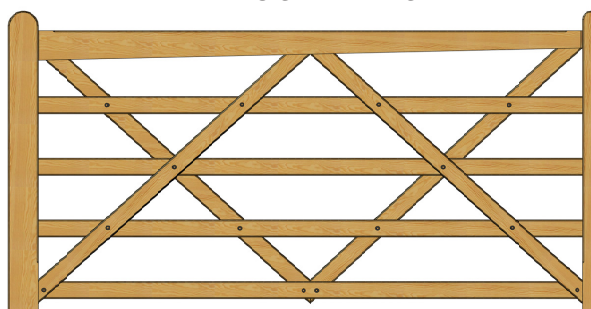

Denne Country House-grindserien er laget av trykkimpregnert gran, noe som gir en sterk og værbestandig grind, også et godt valg hvis grinden skal males. Gran er litt mer rustikk enn løvtre, men med få og små naturlige kvister. Country House-grindene har en god høyde på 114 cm og monteres med

rustfrie stålbolter med flate hoder. Til disse vakre grindene anbefaler vi våre trykkimpregnerte, firkantede grindstolper med pyramideformet topp.

Valg av impregneringsfarge

Country House-grindene fås impregnert i grønn, brun eller svartbrun farge, slik at du kan velge en finish som passer til gjerdet ditt. Den svartbrune impregneringen er spesialutviklet som en moderne erstatning for tidligere tiders kreosot-impregnering.

Som med alt annet utendørs treverk bør du behandle grindene jevnlig med f.eks. treolje for å holde dem flotte.

Velegnet til portautomatikk. Her vist med motor til nedstøpning.

Låsebolt til tregrind: Sikkerhetslukkemekanisme som monteres inni gjerderammen. Kan låses med hengelås.

B: 120 cm H: 114 cm

B: 240 cm H: 114 cm

B: 180 cm H: 114 cm

B: 300 cm H: 114 cm

B: 360 cm H: 114 cm

Varenumre

Grind, grønnimpregnert

51121: 120 cm
51181: 180 cm
51241: 240 cm
51301: 300 cm
51361: 360 cm