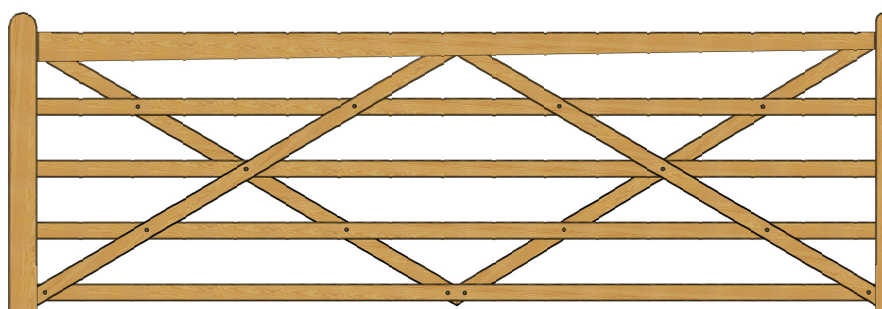

Denne Country House-grindserien er laget av trykkimpregnert gran, noe som gir en sterk og værbestandig grind, også et godt valg hvis grinden skal males. Gran er litt mer rustikk enn løvtre, men med få og små naturlige kvister. Country House-grindene har en god høyde på 114 cm og monteres med

B: 120 cm H: 114 cm

B: 240 cm H: 114 cm

B: 180 cm H: 114 cm

B: 300 cm H: 114 cm

B: 360 cm H: 114 cm

Varenumre

Grind, grønnimpregnert

51121: 120 cm
51181: 180 cm
51241: 240 cm
51301: 300 cm
51361: 360 cm

Grind, brunimpregnert

51126: 120 cm
51186: 180 cm
51246: 240 cm
51306: 300 cm
51366: 360 cm

Grind, svart-brun dobbelimpregnert

511207: 120 cm
511807: 180 cm
512407: 240 cm
513007: 300 cm
513607: 360 cm

Beslagpakker og lukkemekanismer

59025: Beslagpakke til liten enkeltgrind
59026: Beslagpakke til stor enkeltgrind

*Grinder fra og med 240 cm regnes som "store".
Beslagpakkene inneholder stabler og hengsler
til montering av 1 grind.*

Lukkemekanisme er valgfri og derfor ikke inkludert: Tilgjengelig i flere versjoner for enten enkel- eller dobbelgrind.