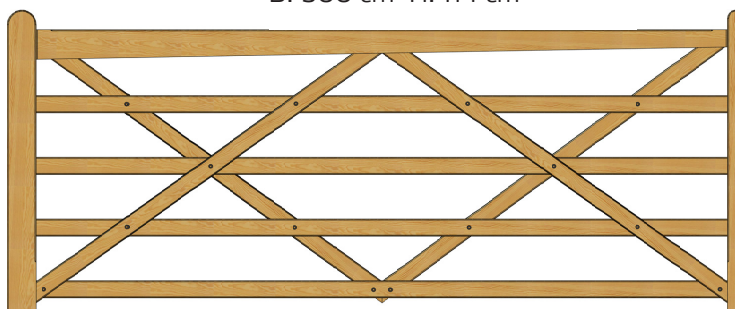

Denne Country House-grindserien er laget av trykkimpregnert gran, noe som gir en sterk og værbestandig grind, også et godt valg hvis grinden skal males. Gran er litt mer rustikk enn løvtre, men med få og små naturlige kvister. Country House-grindene har en god høyde på 114 cm og monteres med

B: 120 cm H: 114 cm

B: 240 cm H: 114 cm

B: 180 cm H: 114 cm

B: 300 cm H: 114 cm

B: 360 cm H: 114 cm

Varenumre

Grind, grønnimpregnert

51121: 120 cm
51181: 180 cm
51241: 240 cm
51301: 300 cm
51361: 360 cm

Grind, brunimpregnert

51126: 120 cm
51186: 180 cm
51246: 240 cm
51306: 300 cm
51366: 360 cm

Grind, svart-brun dobbelimpregnert

511207: 120 cm
511807: 180 cm
512407: 240 cm
513007: 300 cm
513607: 360 cm

Beslagpakker og lukkemekanismer

59025: Beslagpakke til liten enkeltgrind
59026: Beslagpakke til stor enkeltgrind

*Grinder fra og med 240 cm regnes som "store".
Beslagpakkene inneholder stabler og hengsler
til montering av 1 grind.*

Lukkemekanisme er valgfri og derfor ikke inkludert: Tilgjengelig i flere versjoner for enten enkel- eller dobbelgrind.