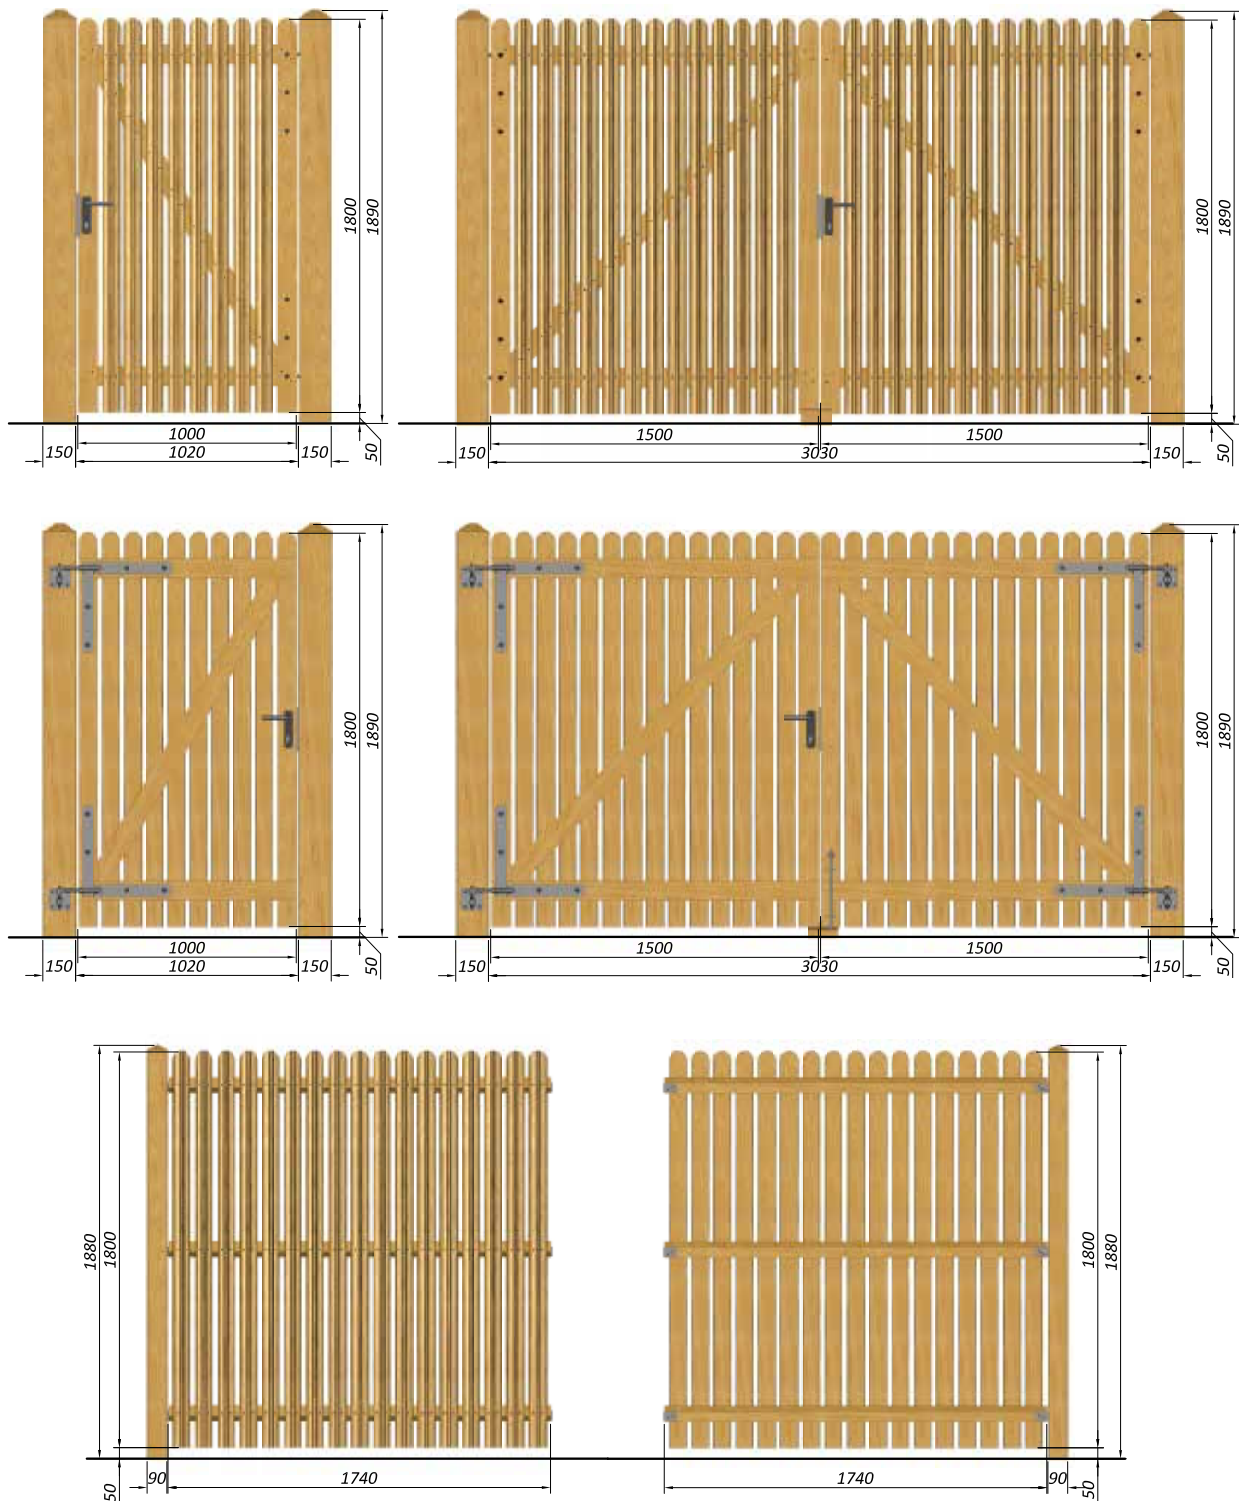

Varenumre

Grind

571701 Terndrup grind L100xH180cm
590183 Bærestolpe 15x15x300cm
59036 Beslagpakke Terndrup grind
55895 Locinox låsepakke

Port

571703 Terndrup port L300xH180cm
590183 Bærestolpe 15x15x300cm
59035 Beslagpakke Terndrup port høy
2 x 59193 Stopper enkelt
59194 Stopper dobbelt

Staket

571802 Terndrup stakitt L180xH180cm
572406 Stolpe til 180cm Terndrup stakitt
57901 Beslag til Terndrup stakitt

Forbehold for produktendringer samt trykkfeil.