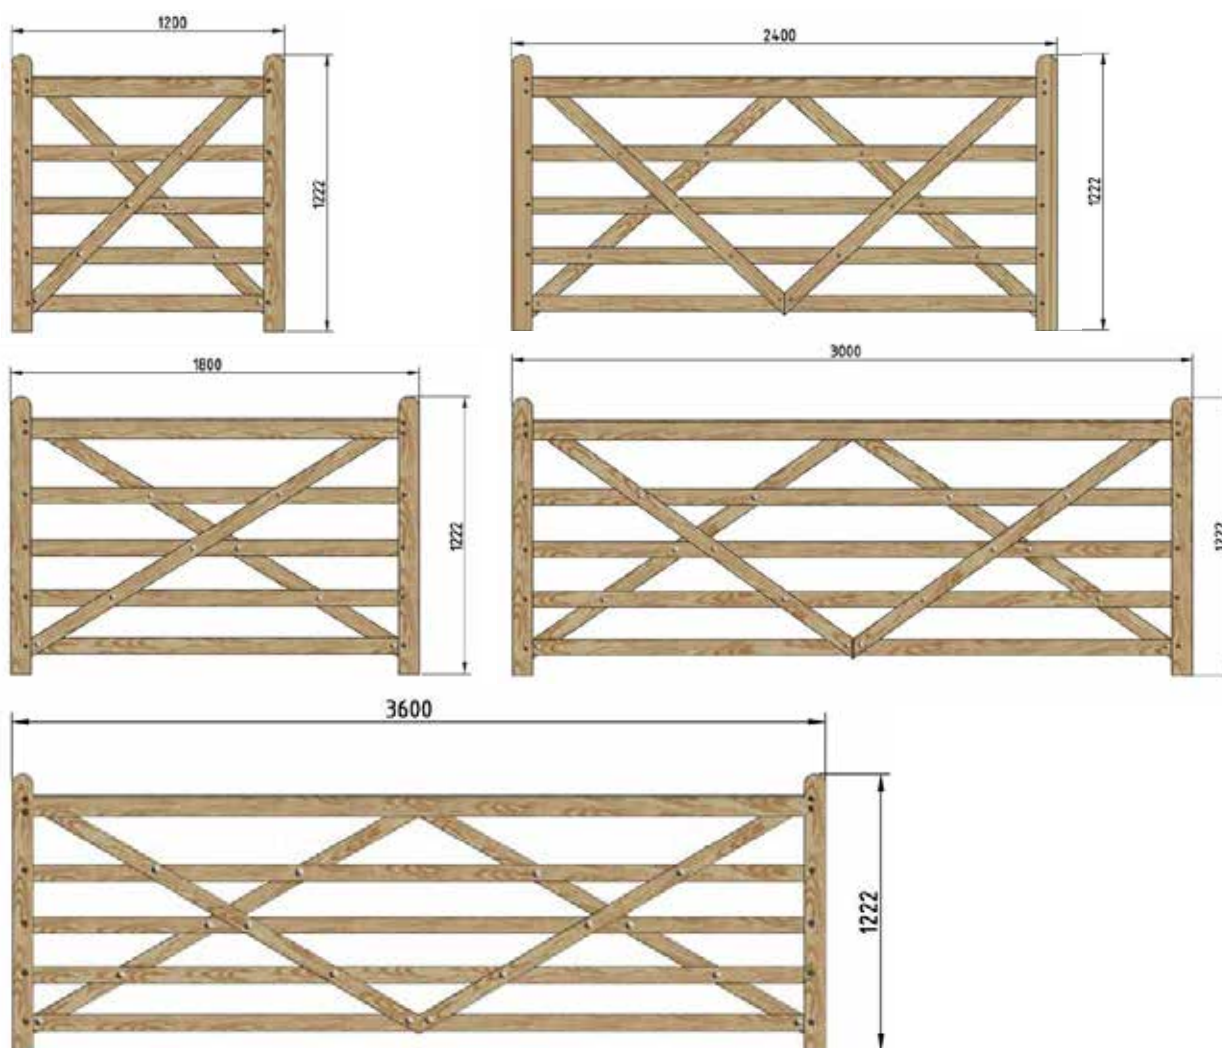

Tilbehør til alle behov
Country House-grindene har

en høyde på 112 cm og er en solid konstruksjon med kraftige skråstivere og fem tverrgående lektene. Samlingene er fremstilt med rustfrie bolter med flate hoder.

Til disse flotte grindene anbefaler vi våre firkantede bærestolper i hardved med pyramideformet topp. Til grindene fås komplette beslagpakker med alt du trenger.

Dessuten kan du fullende inngangspartiet ditt med et suppleringsgjerde som passer til Country House-grindene.

Country House leveres også trykkimpregneret.

Velegnet til portautomatikk. Her vist med motor til nedstøpning.

Låsebolt til tregrind: Sikkerhetslukkemekanisme som monteres inni gjerderammen. Kan låses med hengelås.

Med forbehold om produktendringer og trykkfeil.

Tekniske spesifikasjoner

Varenumre

Grind

- Vnr. 50120: 120 cm
- Vnr. 50180: 180 cm
- Vnr. 50240: 240 cm
- Vnr. 50300: 300 cm
- Vnr. 50360: 360 cm

Beslagpakker og låsebolt