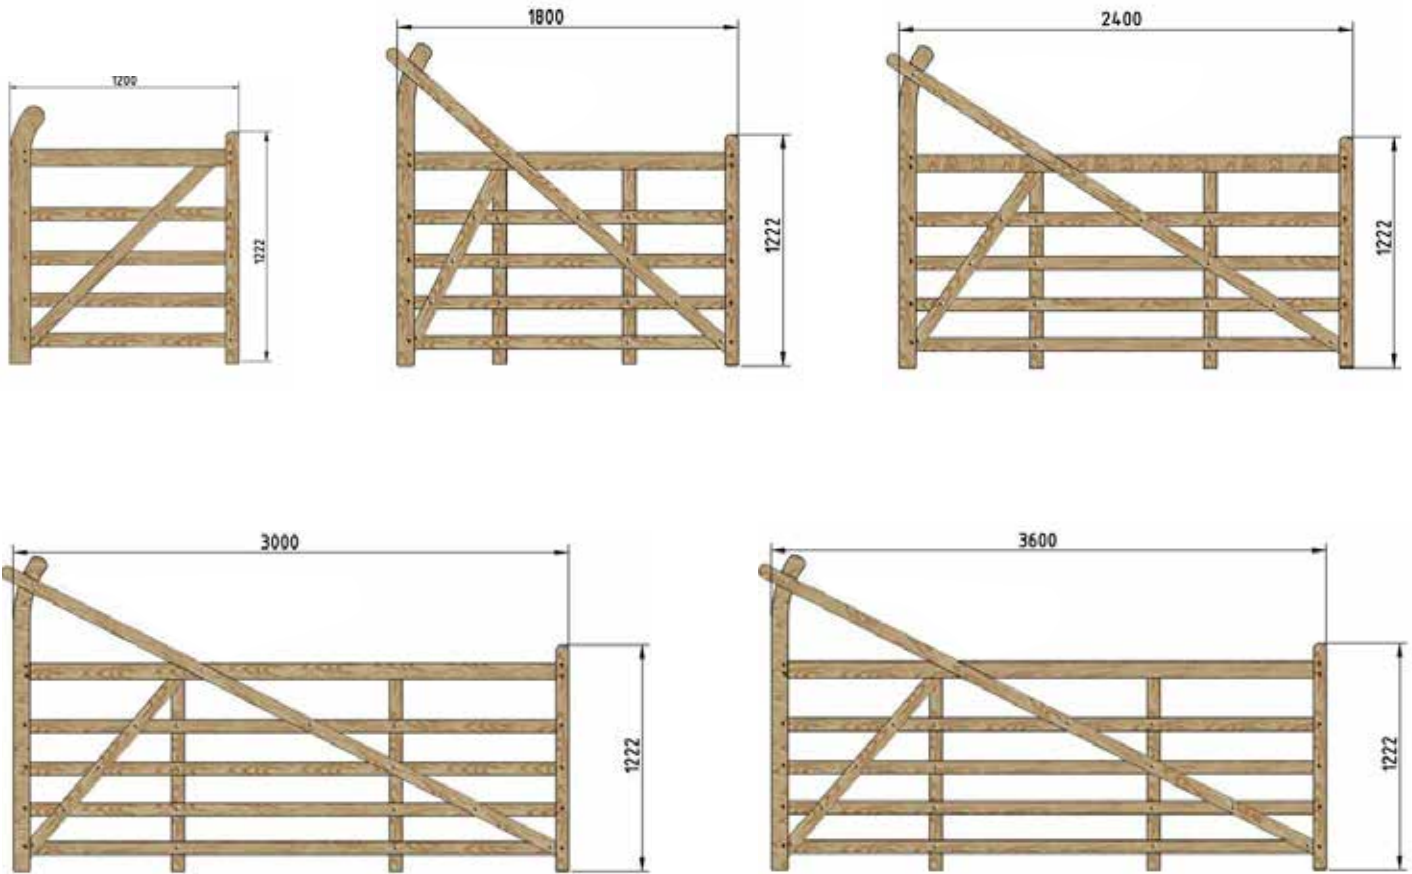

Grindene kan dessuten brukes som en flott åpning i hagen eller innhegningen.

Tilbehør til alle behov

Country Ranger-grindene har en høyde på 112 cm og er en

solid konstruksjon med kraftige skråstivere og fem tverrgående leker. Samlingene er fremstilt med rustfrie bolter med flate hoder.

Til disse flotte grindene anbefaler vi våre trykkimpregnerte firkantede bærestolper med pyramideformet topp. Til grindene fås dessuten komplette beslagpakker med alt du trenger.

Som en flott avslutning ved siden av grindene fås et matchende suppleringsgjerde i samme design og materiale som grindene.

Country Ranger leveres også i hardved.

Velegnet til portautomatikk. Her vist med motor til nedstøpning.

Låsebolt til tregrind: Sikkerhetslukkemekanisme som monteres inni gjerderammen. Kan låses med hengelås.

Med forbehold om produktendringer og trykkfeil.

Tekniske spesifikasjoner

Varenumre

Grind

Vnr. 511211: 120 cm
Vnr. 511811: 180 cm
Vnr. 512411: 240 cm
Vnr. 513011: 300 cm
Vnr. 513611: 360 cm

Grinder leveres venstre-
hengte som standard.
Til porter kan det leveres
speilvendte høyrehengte
grinder.