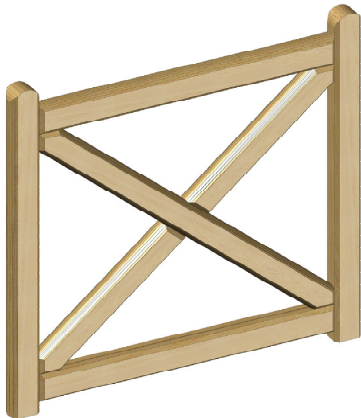

Tekniske spesifikasjoner

Fremstilt i trykkimpregnert grantre uten marg.

Ramme og krysslakter er utført i dimensjonen 70 mm x 85/95 mm.

Vnr. 517121: H: 110 cm x B: 120 cm