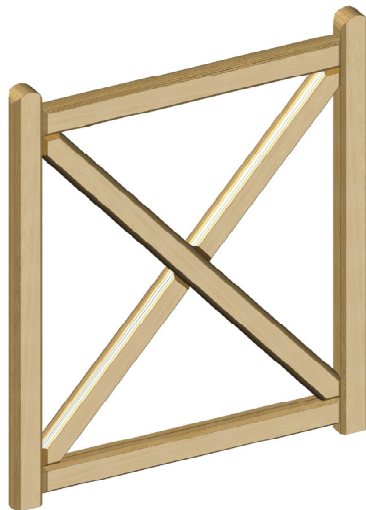

Vnr. 517122: H: 140 cm x B: 120 cm