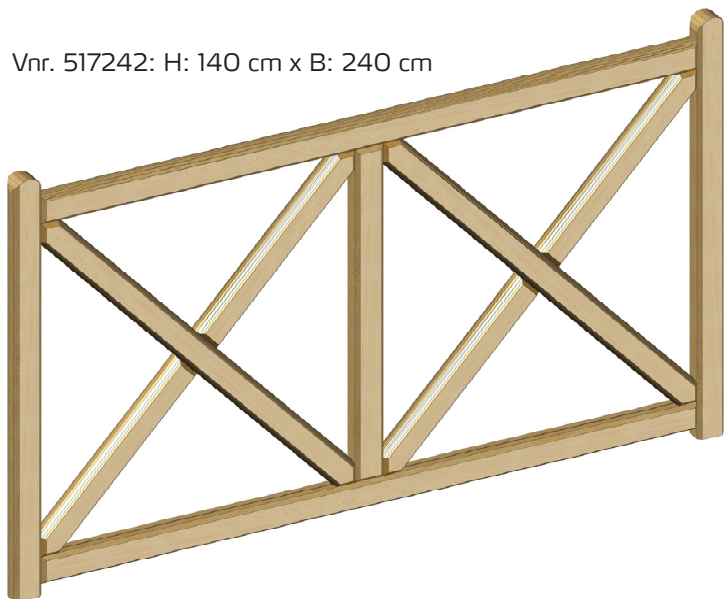

De 110 cm høye grindene passer f.eks. til montering av 90 cm Poda Multinet[®]. Frihøyden er bare 3 cm, noe som gir mulighet for at grinden kan bli tettsluttet mot underlaget. Skal grinden bli tettsluttet i sidene, bør den monteres på bærestolpenes bak- eller forside i stedet for mellom bærestolpene.

Country Estate fås i fire størrelser og kan monteres som enkelt- eller dobbeltgrinder. Grinden er hele 7 cm tykk og monteres med Poda-beslag samt lukkemekanisme etter ønske.

Country Estate-grindene monteres med nett som passer til gjerdet. Lukkemekanisme og øvrige beslag tilpasses de valgte grindene.

Tekniske spesifikasjoner

Fremstilt i trykkimpregnert grantre uten marg.

Ramme og krysslakter er utført i dimensjonen 70 mm x 85/95 mm.

Vnr. 517121: H: 110 cm x B: 120 cm

Vnr. 517241: H: 110 cm x B: 240 cm

Vnr. 517122: H: 140 cm x B: 120 cm

Vnr. 517242: H: 140 cm x B: 240 cm

Varenumre

Grind

Vnr. 517121: H: 110 cm x B: 120 cm

Vnr. 517122: H: 140 cm x B: 120 cm

Vnr. 517241: H: 110 cm x B: 240 cm

Vnr. 517242: H: 140 cm x B: 240 cm