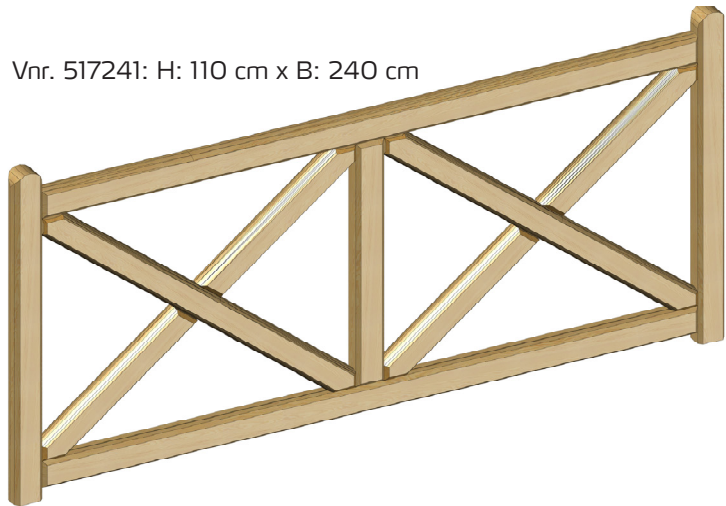

De 110 cm høye grindene passer f.eks. til montering av 90 cm Poda Multinet[®]. Frihøyden er bare 3 cm, noe som gir mulighet for at grinden kan bli tettsluttet mot underlaget. Skal grinden bli tettsluttet i sidene, bør den monteres på bærestolpenes bak- eller forside i stedet for mellom bærestolpene.

Country Estate fås i fire størrelser og kan monteres som enkelt- eller dobbeltgrinder. Grinden er hele 7 cm tykk og monteres med Poda-beslag samt lukkemekanisme etter ønske.

Country Estate-grindene monteres med nett som passer til gjerdet. Lukkemekanisme og øvrige beslag tilpasses de valgte grindene.

Tekniske spesifikasjoner

Fremstilt i trykkimpregnert grantre uten marg.

Ramme og krysslakter er utført i dimensjonen 70 mm x 85/95 mm.

Vnr. 517121: H: 110 cm x B: 120 cm

Vnr. 517241: H: 110 cm x B: 240 cm

Vnr. 517122: H: 140 cm x B: 120 cm

Vnr. 517242: H: 140 cm x B: 240 cm

Varenumre

Grind

Vnr. 517121: H: 110 cm x B: 120 cm

Vnr. 517122: H: 140 cm x B: 120 cm

Vnr. 517241: H: 110 cm x B: 240 cm

Vnr. 517242: H: 140 cm x B: 240 cm